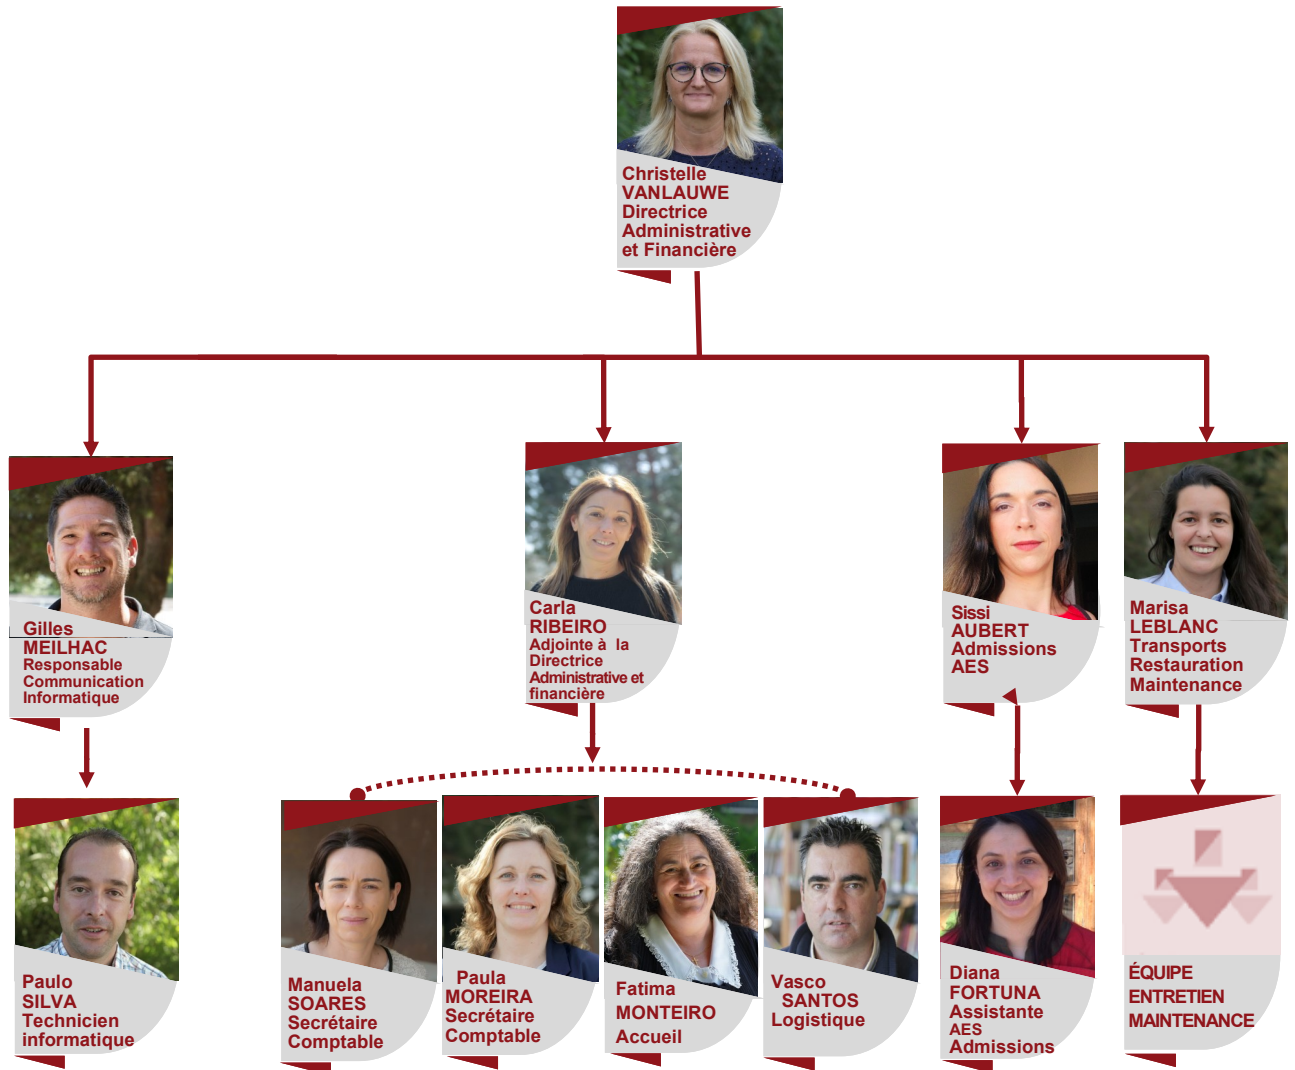

ORGANIGRAMME FONCTIONNEL 2025 - 2026

LYCEE FRANÇAIS INTERNATIONAL DE PORTO

PRÉSENTATION GÉNÉRALE

INSTANCES EN CONTACT AVEC LE LFIP

Associação
do Pais
dos Alunos

Associação
Antigos Alunos
da Escola
Francesa

ÉQUIPE DE DIRECTION

ORGANISATION DE L'ÉCOLE PRIMAIRE

ORGANISATION DU COLLÈGE-LYCÉE

SERVICES ADMINISTRATIFS ET FINANCIERS

MÉDECINE SCOLAIRE

Organigramme général 2025 - 2026

Claudine SCHERERFOSSE
Directrice Générale de l'AEFE

Laurent STRUPLER
Proviseur
Chef d'Établissement

Serge LANC
Président du Conseil d'Administration

Associação Antigos Alunos da Escola Francesa do Porto

Associação do Pais dos Alunos