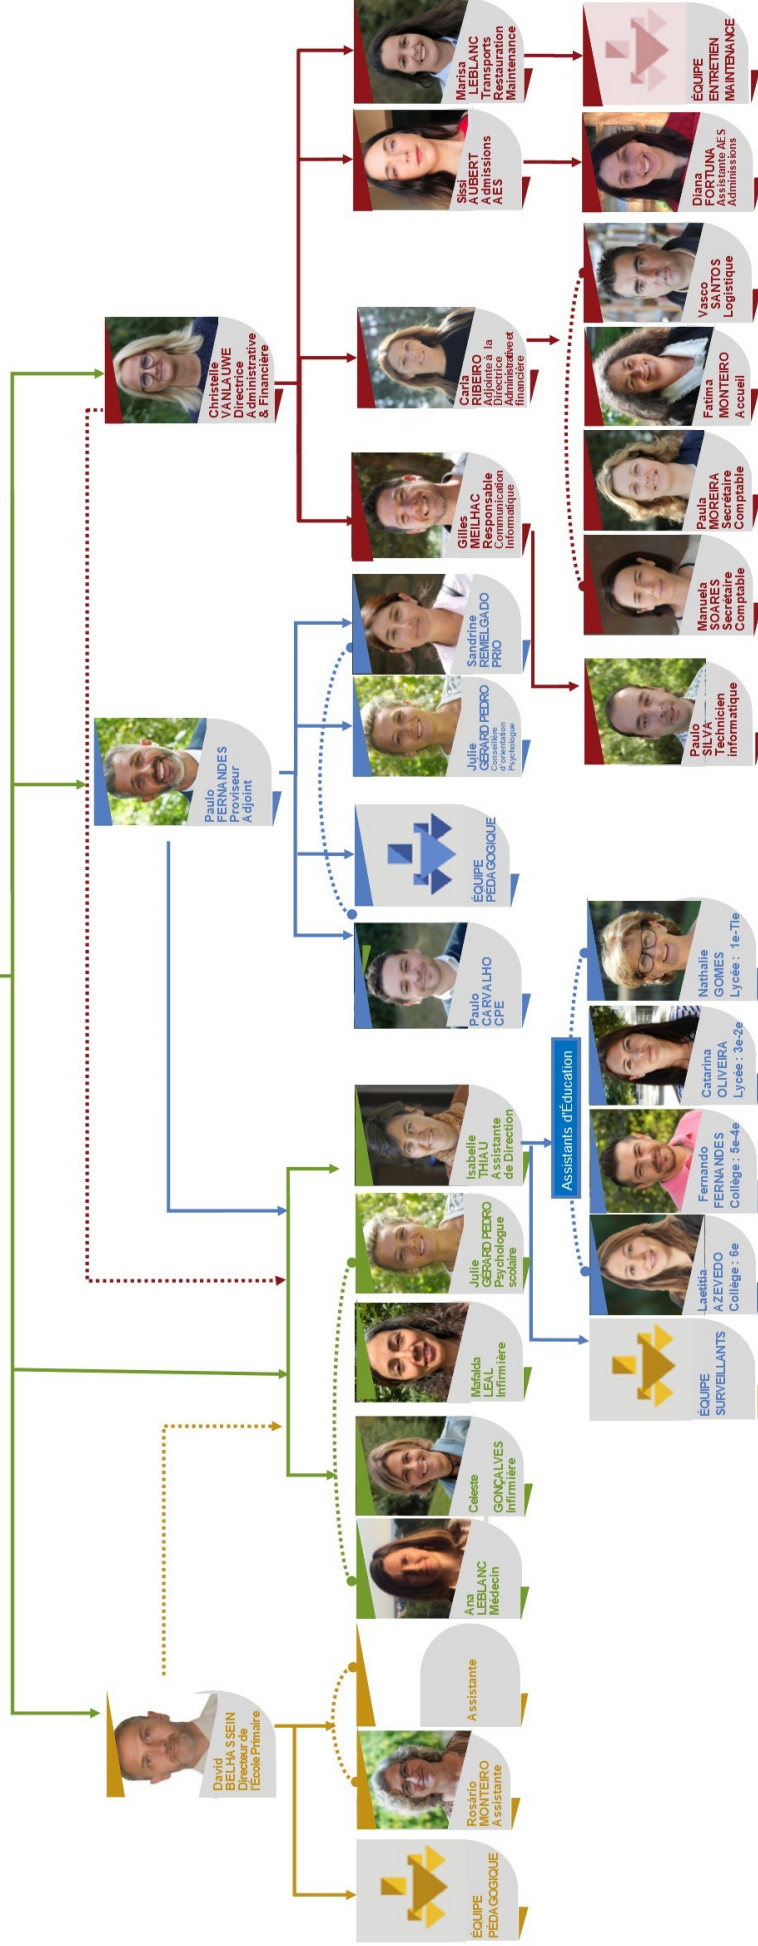

ORGANIGRAMME FONCTIONNEL 2025 - 2026

LYCEE FRANÇAIS INTERNATIONAL DE PORTO

PRÉSENTATION GÉNÉRALE

INSTANCES EN CONTACT AVEC LE LFIP

Associação
do Pais
dos Alunos

Associação
Antigos Alunos
da Escola
Francesa

ÉQUIPE DE DIRECTION

ORGANISATION DE L'ÉCOLE PRIMAIRE

ORGANISATION DU COLLÈGE-LYCÉE

SERVICES ADMINISTRATIFS ET FINANCIERS

MÉDECINE SCOLAIRE

Organigramme général 2025 - 2026

Claudine SCHERERFOSSE
Directrice Générale de l'AEFE

Laurent STRUPLER
Proviseur
Chef d'Établissement

Serge LANC
Président du Conseil d'Administration

Associação Antigos Alunos da Escola Francesa do Porto

Associação do Pais dos Alunos