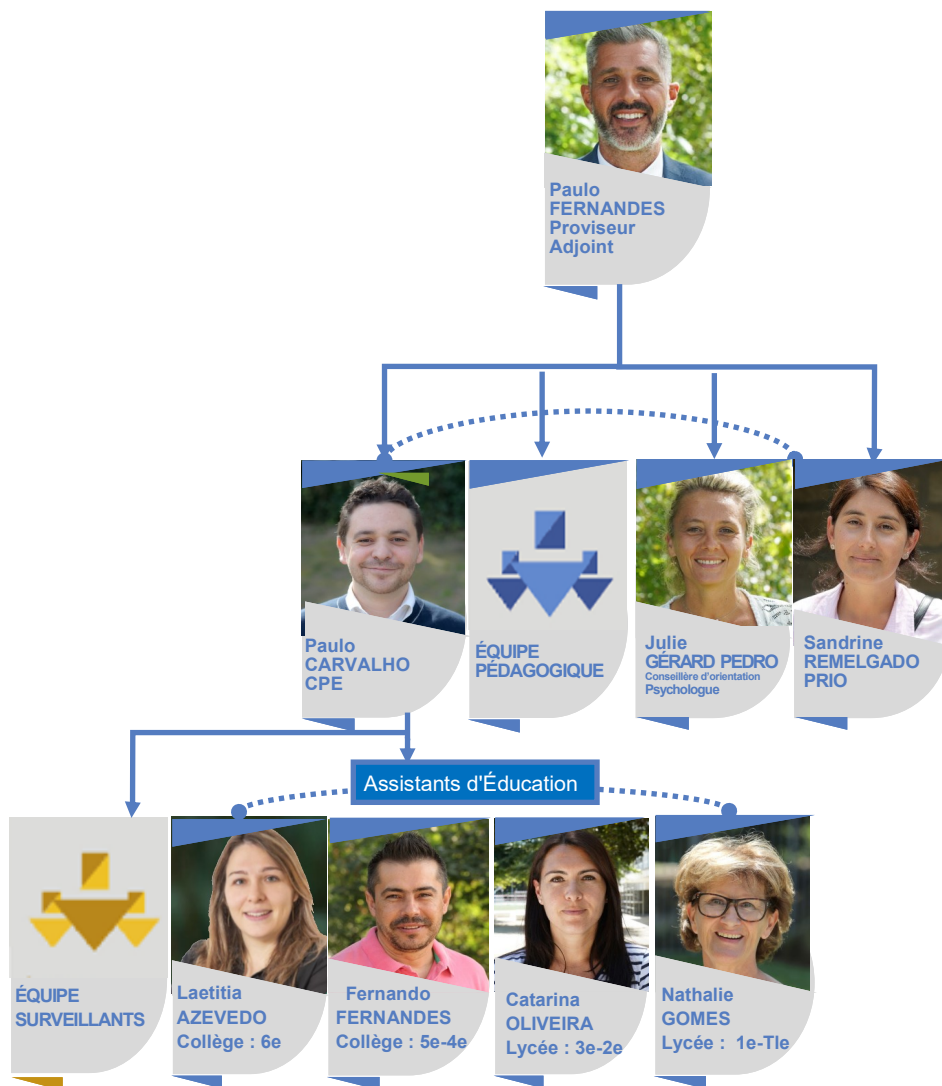

ORGANIGRAMME FONCTIONNEL 2025 - 2026

LYCEE FRANÇAIS INTERNATIONAL DE PORTO

PRÉSENTATION GÉNÉRALE

INSTANCES EN CONTACT AVEC LE LFIP

Associação
do Pais
dos Alunos

Associação
Antigos Alunos
da Escola
Francesa

ÉQUIPE DE DIRECTION

ORGANISATION DE L'ÉCOLE PRIMAIRE

ORGANISATION DU COLLÈGE-LYCÉE

SERVICES ADMINISTRATIFS ET FINANCIERS

MÉDECINE SCOLAIRE

Organigramme général 2025 - 2026

Claudine SCHERERFOSSE
Directrice Générale de l'AEFE

Laurent STRUPLER
Proviseur
Chef d'Établissement

Serge LANC
Président du Conseil d'Administration

Associação Antigos Alunos da Escola Francesa do Porto

Associação do Pais dos Alunos