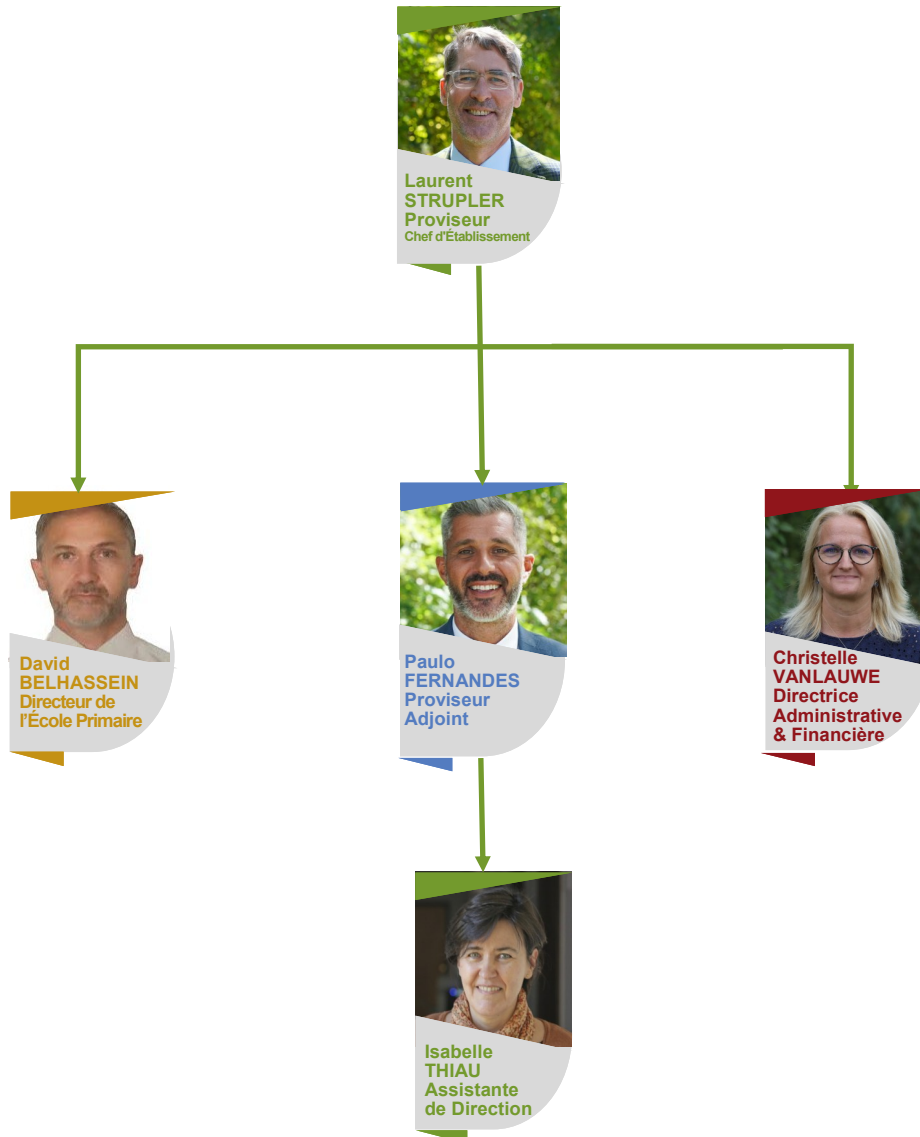

ORGANIGRAMME FONCTIONNEL 2025 - 2026

LYCEE FRANÇAIS INTERNATIONAL DE PORTO

PRÉSENTATION GÉNÉRALE

INSTANCES EN CONTACT AVEC LE LFIP

Associação
do Pais
dos Alunos

Associação
Antigos Alunos
da Escola
Francesa

ÉQUIPE DE DIRECTION

ORGANISATION DE L'ÉCOLE PRIMAIRE

ORGANISATION DU COLLÈGE-LYCÉE

SERVICES ADMINISTRATIFS ET FINANCIERS

MÉDECINE SCOLAIRE

Organigramme général 2025 - 2026

Claudine SCHERERFOSSE
Directrice Générale de l'AEFE

Laurent STRUPLER
Proviseur
Chef d'Établissement

Serge LANC
Président du Conseil d'Administration

Associação Antigos Alunos da Escola Francesa do Porto

Associação do Pais dos Alunos