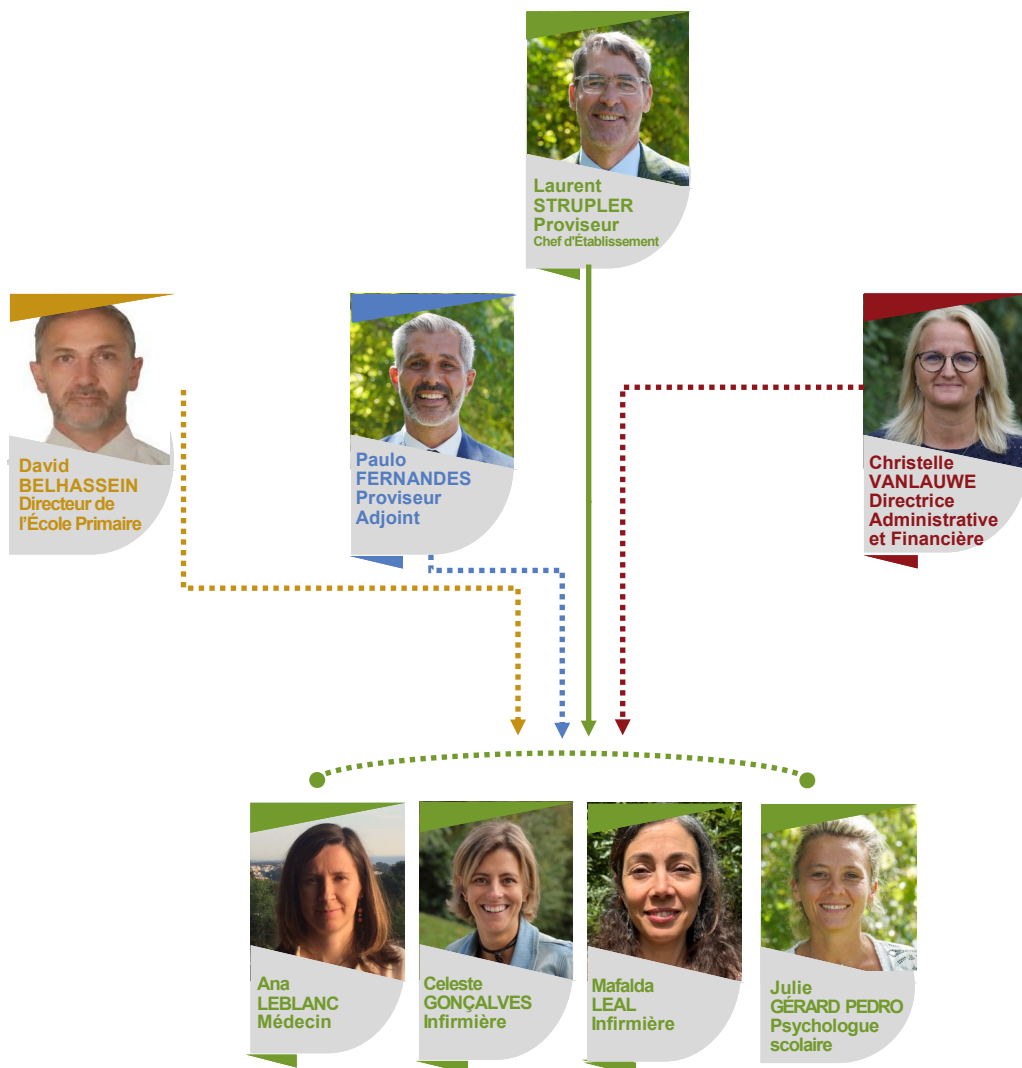

ORGANIGRAMME FONCTIONNEL 2025 - 2026

LYCEE FRANÇAIS INTERNATIONAL DE PORTO

PRÉSENTATION GÉNÉRALE

INSTANCES EN CONTACT AVEC LE LFIP

Associação
do Pais
dos Alunos

Associação
Antigos Alunos
da Escola
Francesa

ÉQUIPE DE DIRECTION

ORGANISATION DE L'ÉCOLE PRIMAIRE

ORGANISATION DU COLLÈGE-LYCÉE

SERVICES ADMINISTRATIFS ET FINANCIERS

MÉDECINE SCOLAIRE

Organigramme général 2025 - 2026

Claudine SCHERERFOSSE
Directrice Générale de l'AEFE

Laurent STRUPLER
Proviseur
Chef d'Établissement

Serge LANC
Président du Conseil d'Administration

Associação Antigos Alunos da Escola Francesa do Porto

Associação do Pais dos Alunos