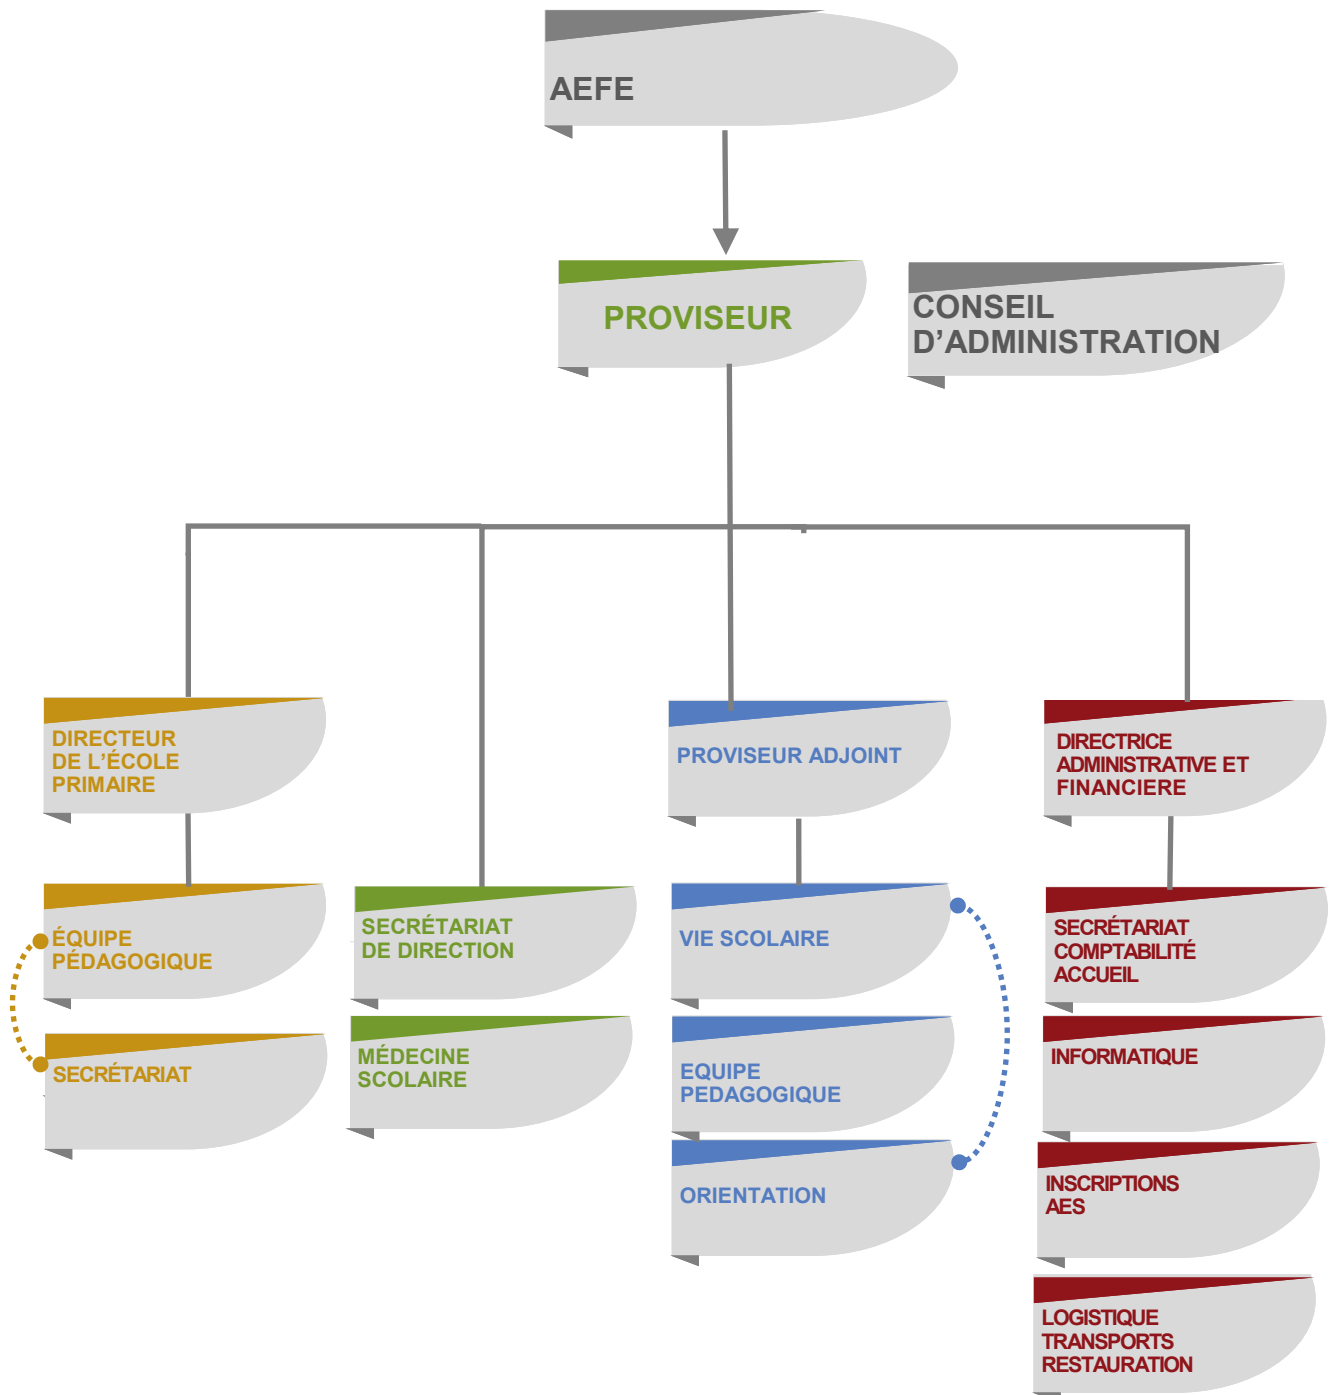

ORGANIGRAMME FONCTIONNEL 2025 - 2026

LYCEE FRANÇAIS INTERNATIONAL DE PORTO

PRÉSENTATION GÉNÉRALE

INSTANCES EN CONTACT AVEC LE LFIP

Associação
do Pais
dos Alunos

Associação
Antigos Alunos
da Escola
Francesa

ÉQUIPE DE DIRECTION

ORGANISATION DE L'ÉCOLE PRIMAIRE

ORGANISATION DU COLLÈGE-LYCÉE

SERVICES ADMINISTRATIFS ET FINANCIERS

MÉDECINE SCOLAIRE

Organigramme général 2025 - 2026

Claudine SCHERERFOSSE
Directrice Générale de l'AEFE

Laurent STRUPLER
Proviseur
Chef d'Établissement

Serge LANC
Président du Conseil d'Administration

Associação Antigos Alunos da Escola Francesa do Porto

Associação do Pais dos Alunos