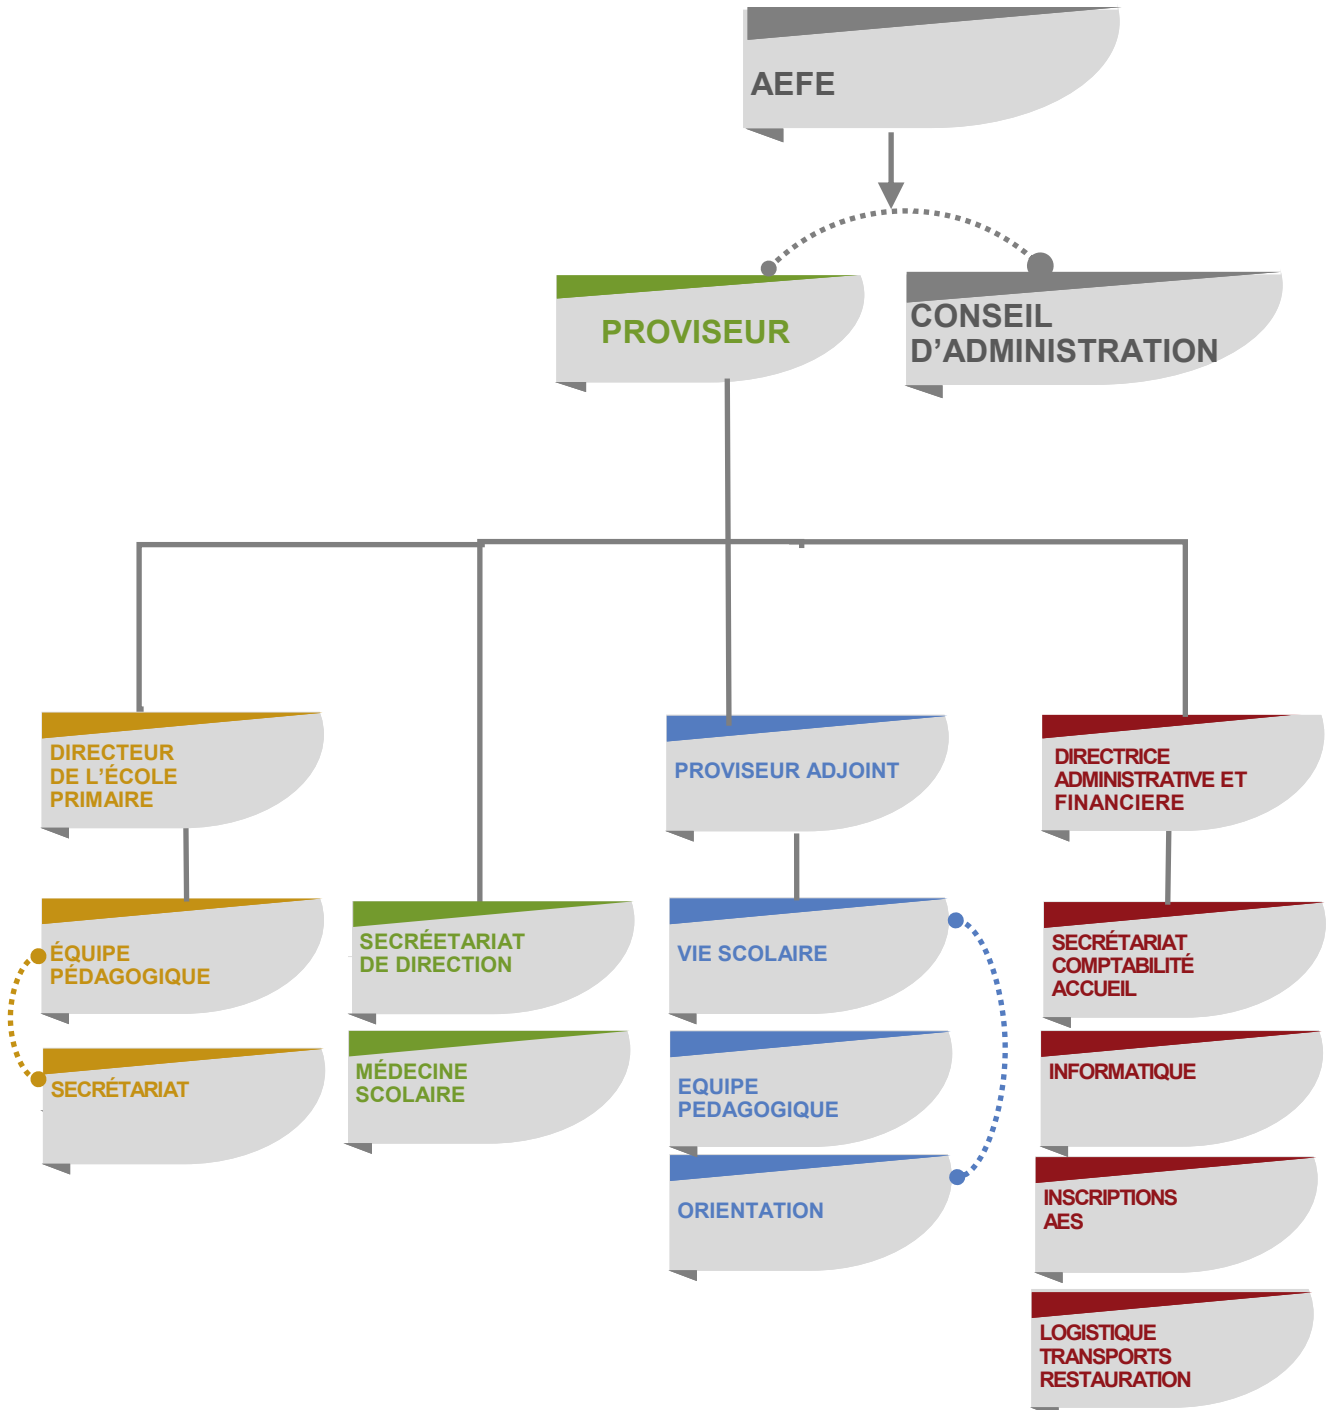

ORGANIGRAMME FONCTIONNEL 2023-2024
LYCEE FRANÇAIS INTERNATIONAL DE PORTO

PRÉSENTATION GÉNÉRALE

INSTANCES EN CONTACT AVEC LE LFIP

Claudia SCHERER-EFFOSSE
Directrice de l'AEFE

Laurent STRUPLER
Proviseur
Chef d'Établissement

SERVICES ADMINISTRATIFS ET FINANCIERS

MÉDECINE SCOLAIRE

Organigramme Général 2023-2024