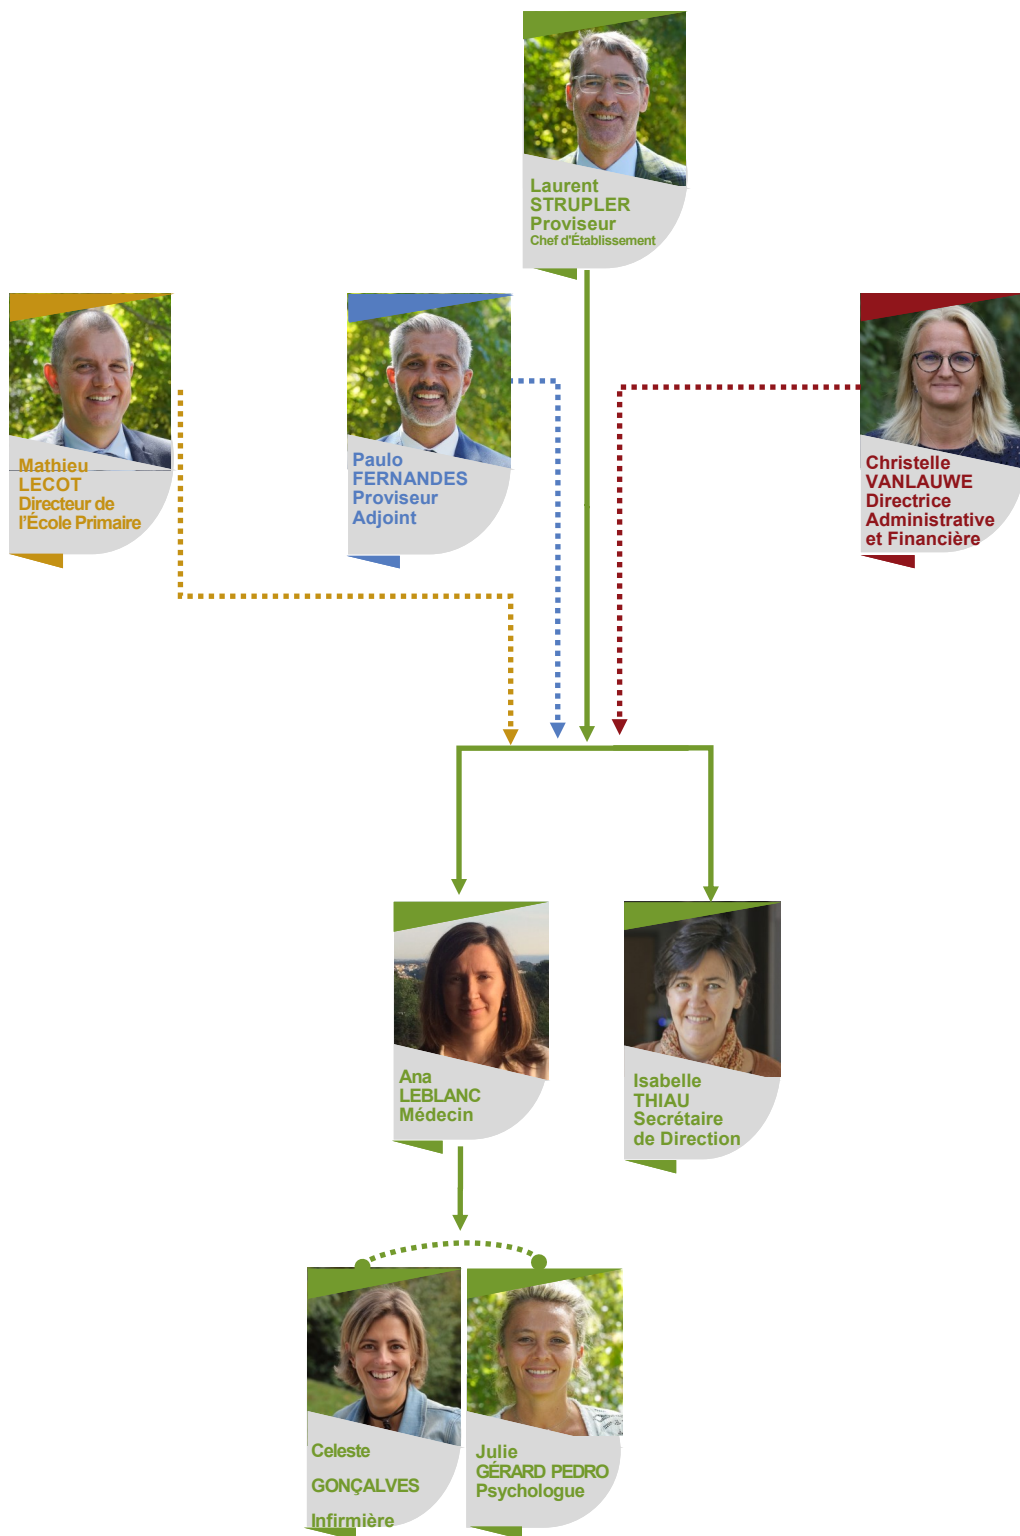

MÉDECINE SCOLAIRE