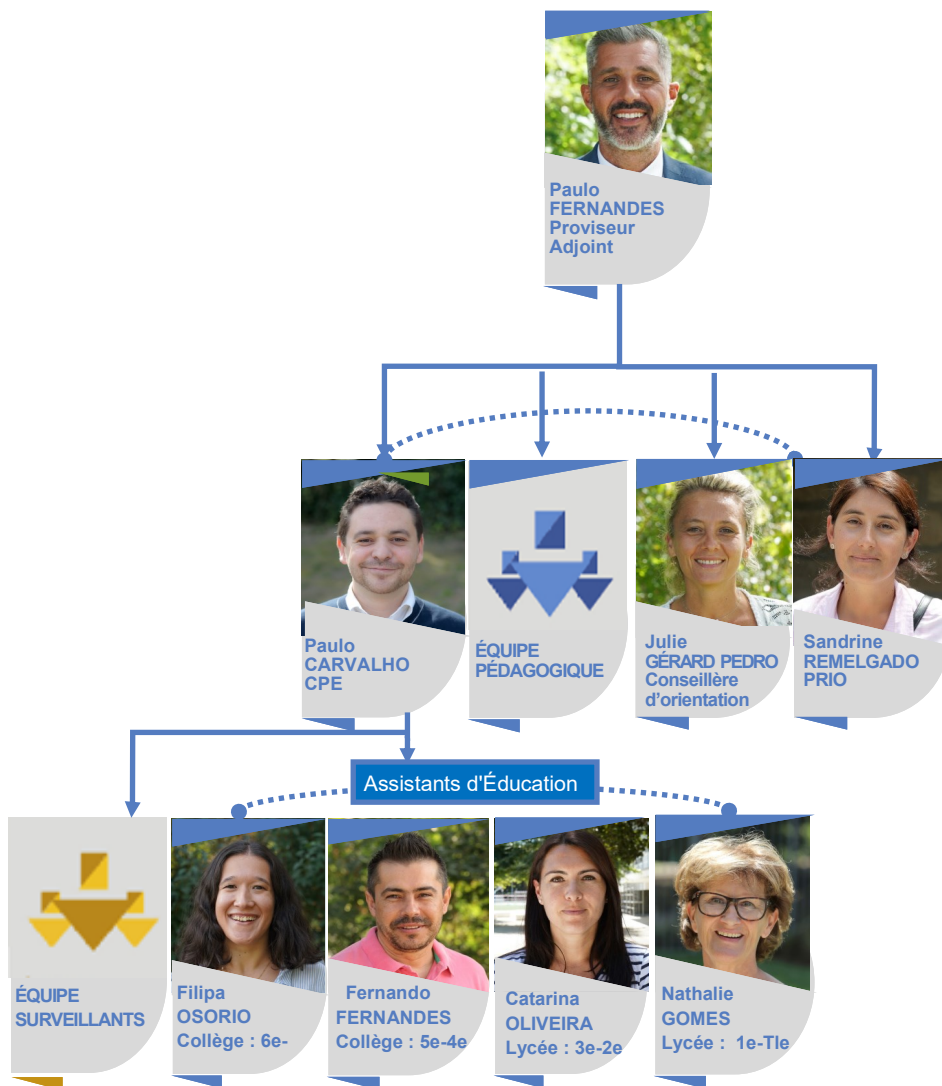

ORGANIGRAMME FONCTIONNEL 2023-2024
LYCEE FRANÇAIS INTERNATIONAL DE PORTO

PRÉSENTATION GÉNÉRALE

INSTANCES EN CONTACT AVEC LE LFIP

Claudia SCHERER-EFFOSSE
Directrice de l'AEFE

Laurent STRUPLER
Proviseur
Chef d'Établissement

Didier CABANES
Président du Conseil d'Administration

Associação
do Pais
dos Alunos

Associação
Antigos Alunos
da Escola
Francesa

ÉQUIPE DE DIRECTION

ORGANISATION DE L'ÉCOLE PRIMAIRE

ORGANISATION DU COLLÈGE-LYCÉE