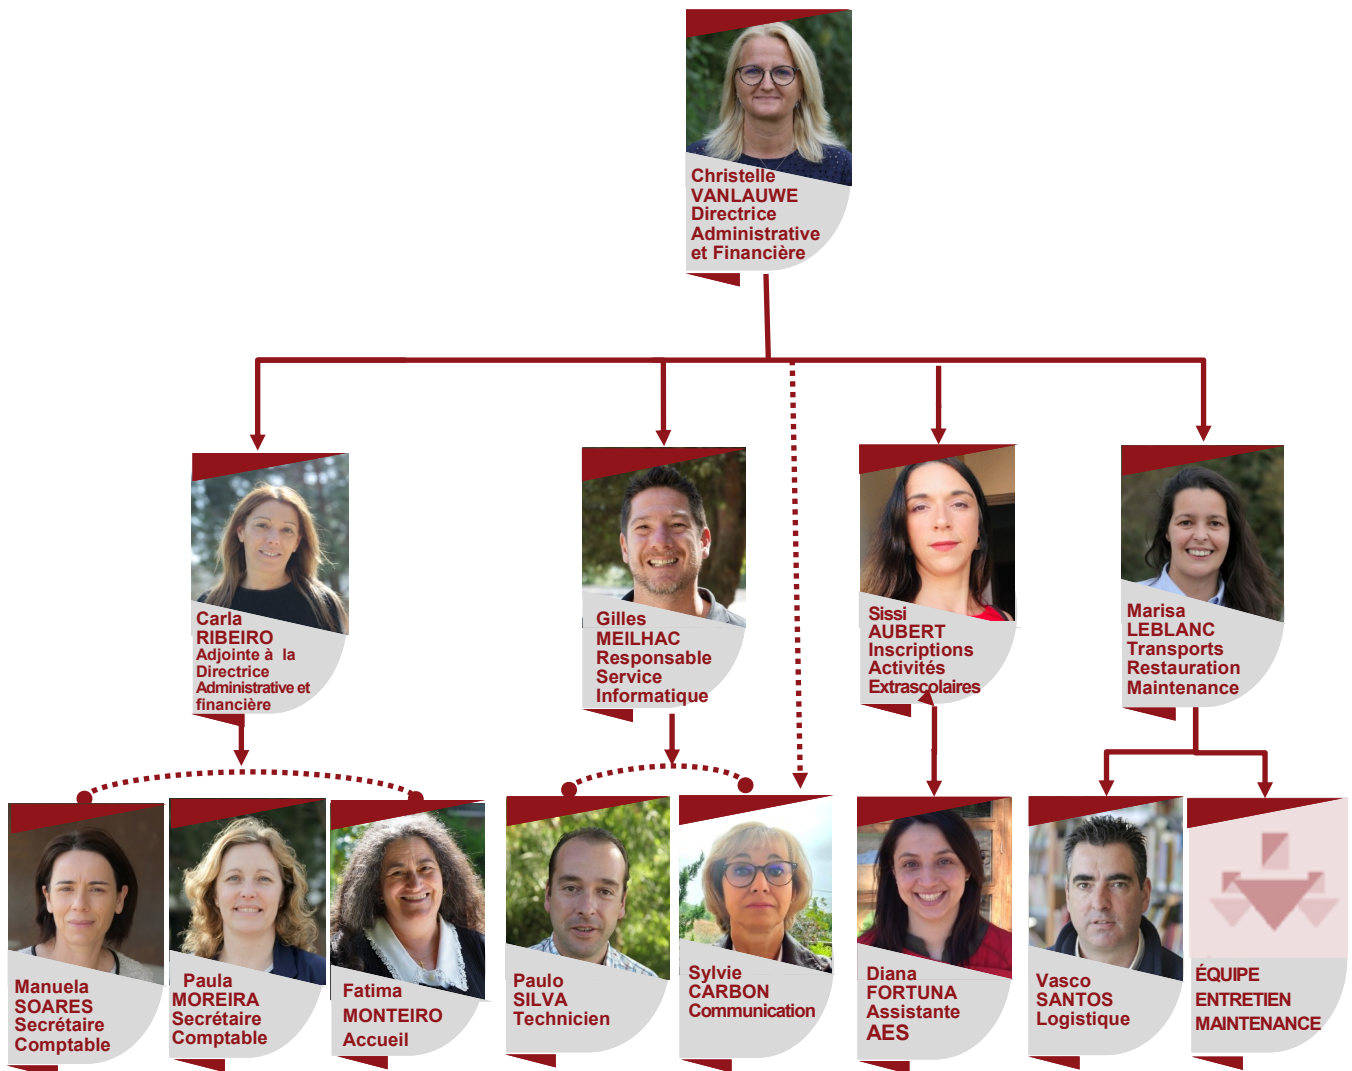

SERVICES ADMINISTRATIFS ET FINANCIERS