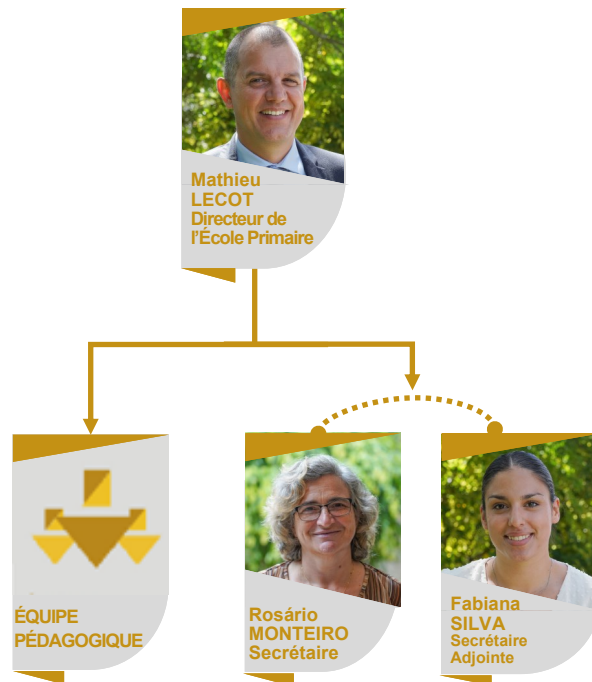

ORGANIGRAMME FONCTIONNEL 2023-2024
LYCEE FRANÇAIS INTERNATIONAL DE PORTO

PRÉSENTATION GÉNÉRALE

INSTANCES EN CONTACT AVEC LE LFIP

Claudia SCHERER-EFFOSSE
Directrice de l'AEFE

Laurent STRUPLER
Proviseur
Chef d'Établissement

Didier CABANES
Président du Conseil d'Administration

Associação
do Pais
dos Alunos

Associação
Antigos Alunos
da Escola
Francesa

ÉQUIPE DE DIRECTION

ORGANISATION DE L'ÉCOLE PRIMAIRE

ORGANISATION DU COLLÈGE-LYCÉE